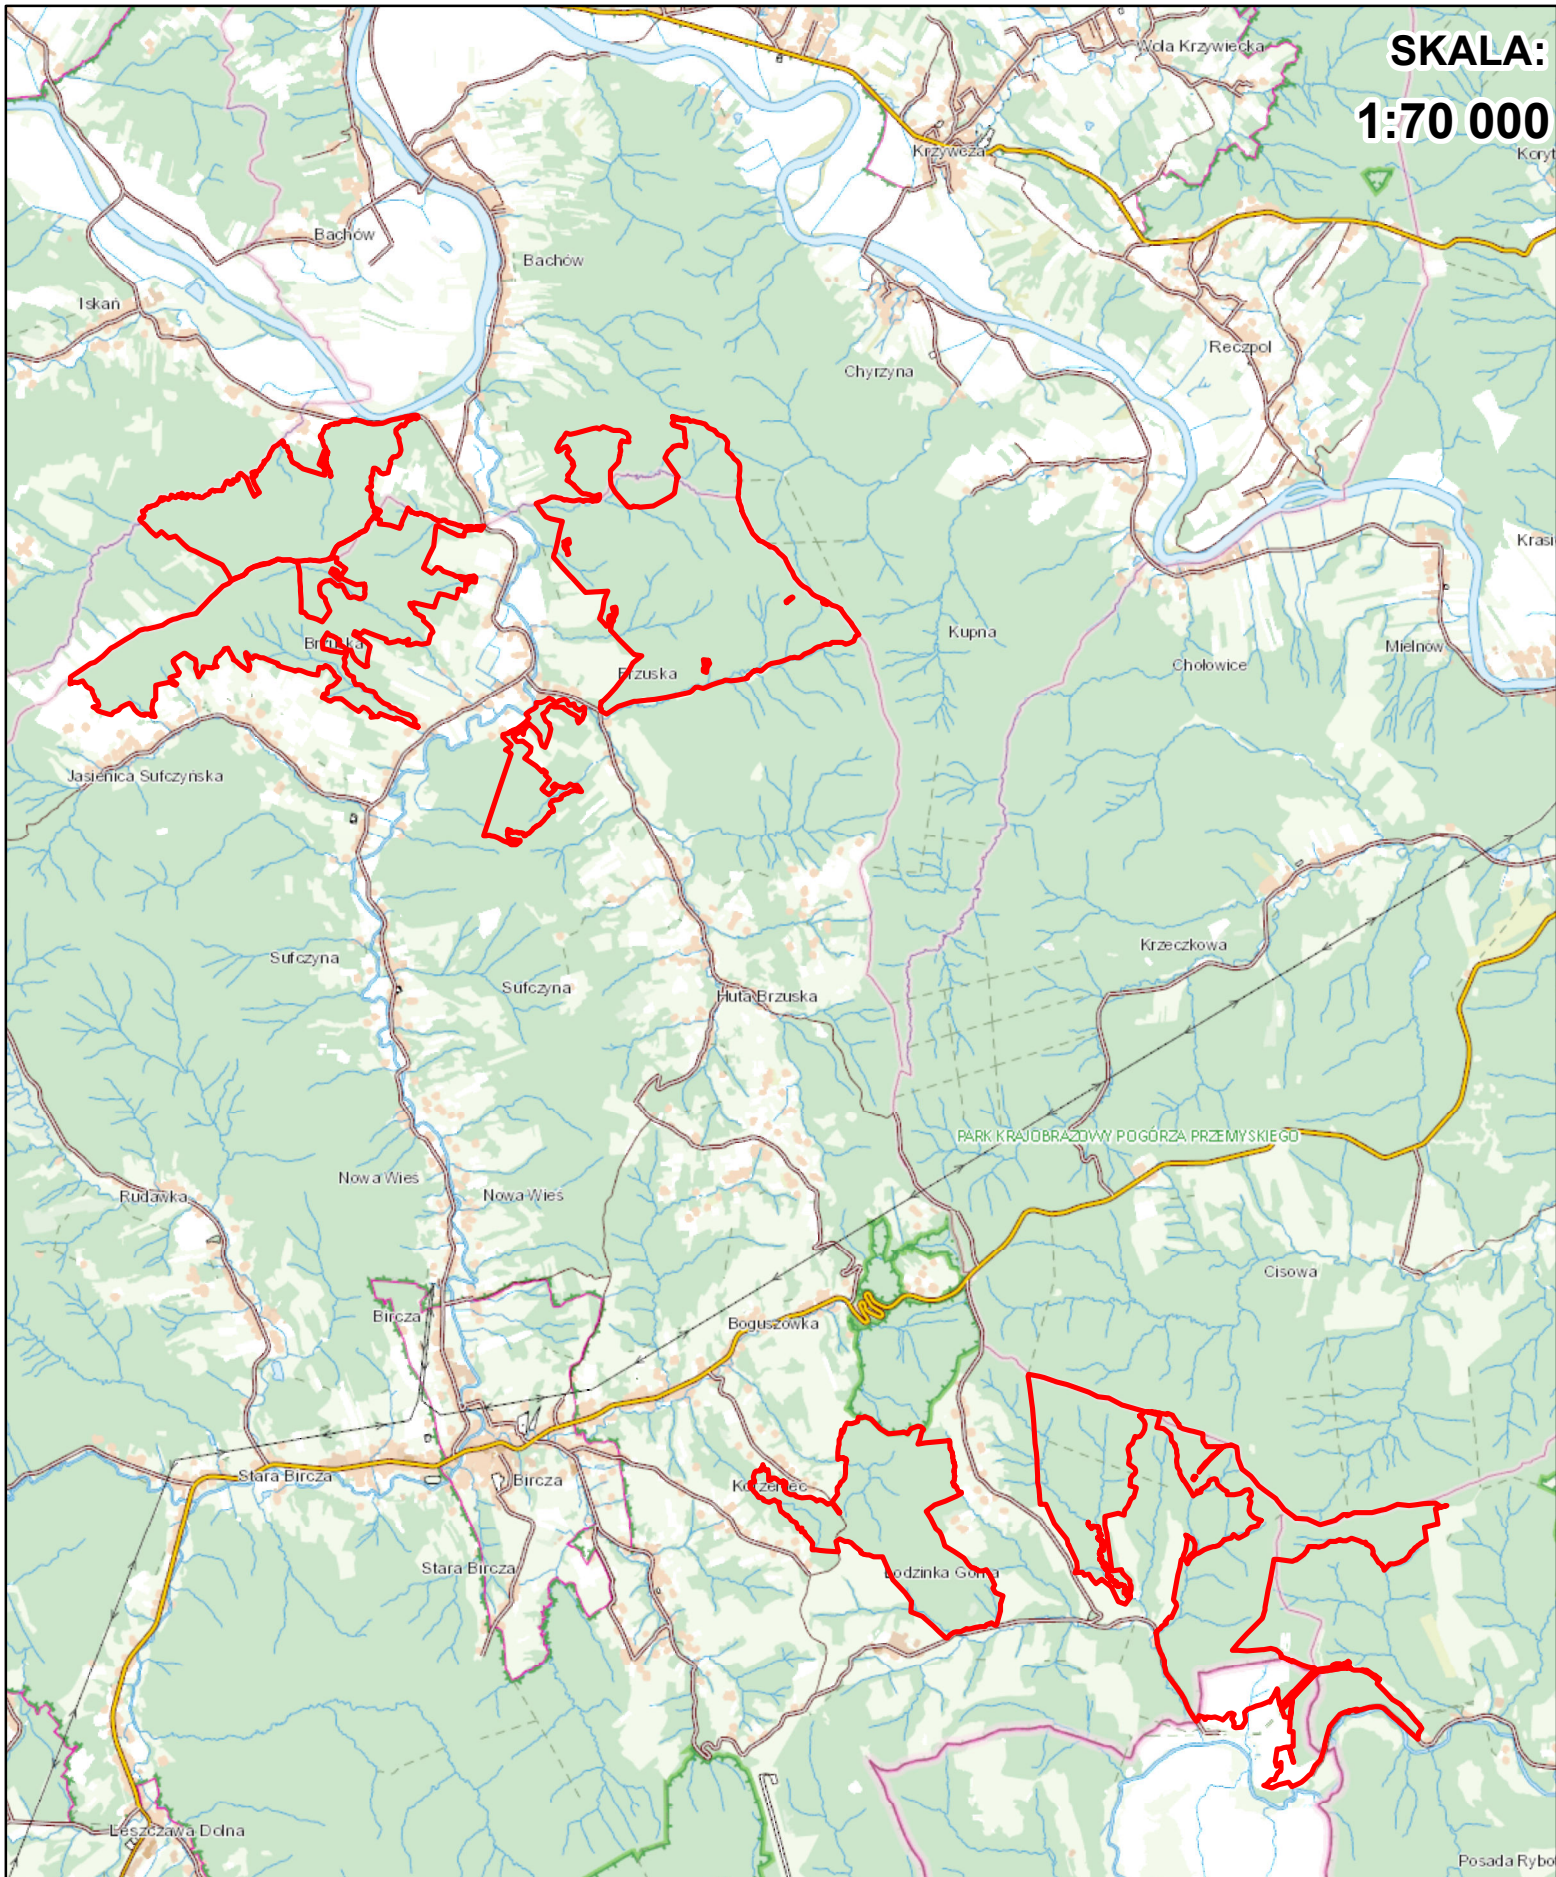

Granice programu "Zanocuj w lesie"

SKALA:
1:70 000

Legenda

 granice programu "Zanocuj w lesie"